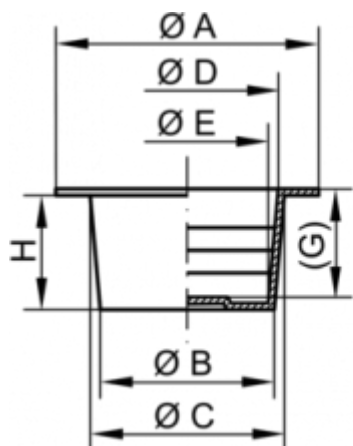

Varenummer: 59GPN620U8B

Beskrivelse: KLEE Universal prop GPN 620 U 8 B

Mål

A = 29
B = 11.3
C = 13.2
D = 11.6
E = 9.8
G = 10
H = 11